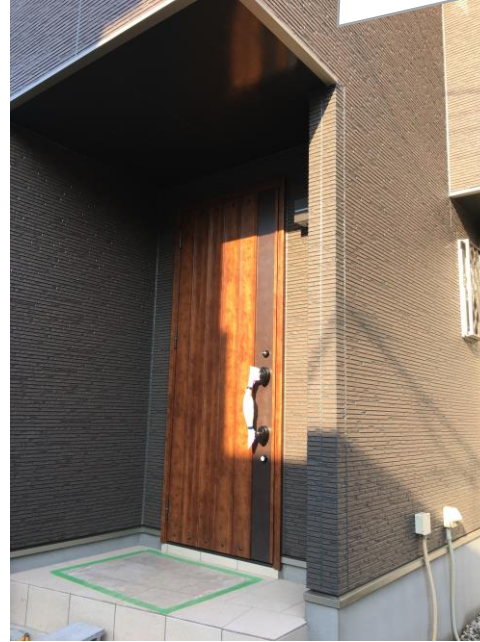

S様邸完成致しました！

玄関建具：LIXIL
C17型 ハンドダウンチェリー

Panasonic
バスルーム FZ1616

Panasonic
リビングステーション
V-Style