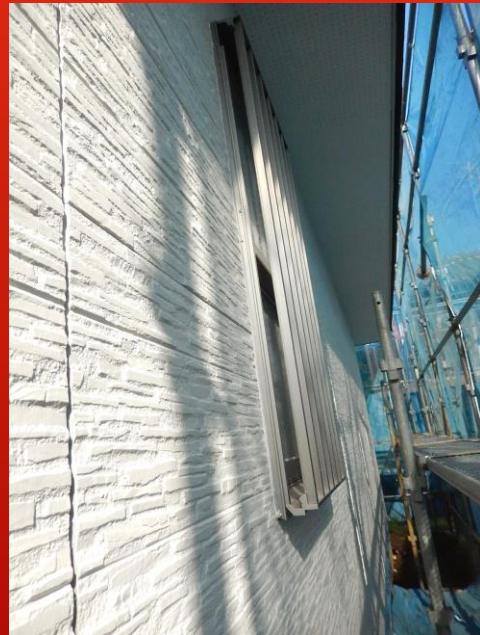

N様邸

ゆとりある平屋のお家

外壁もほぼ完了し、室内のフローアを
張り始めました。

玄関ドアも設置済み、室内壁
の石膏ボードも終了しましたので、
あとはクロス張りです。

日当たりもよく
明るい室内！
白い外壁に締り
のあるチャコール
グレーの屋根
が落ち着きます。

お風呂も完了