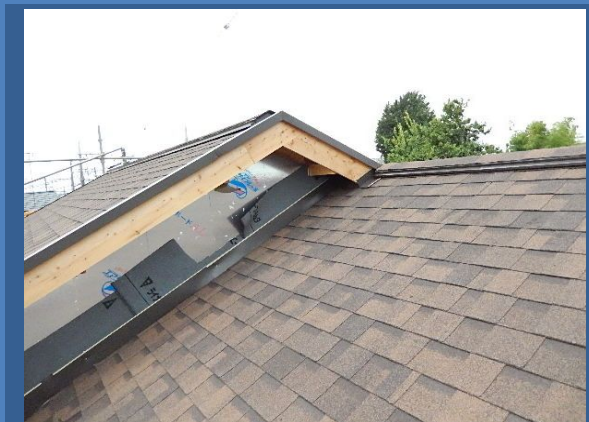

S様邸

エアサイクルの家

床断熱材完了

- 断熱材
- 天井…シャルーフ
- 床…フクフォーム
- 基礎断熱…スタイロフォーム
- を使用しております

屋根はリッジウェイを使用しています

防虫防蟻剤処理完了

白蟻、キクイ虫、カビから木材を護ります