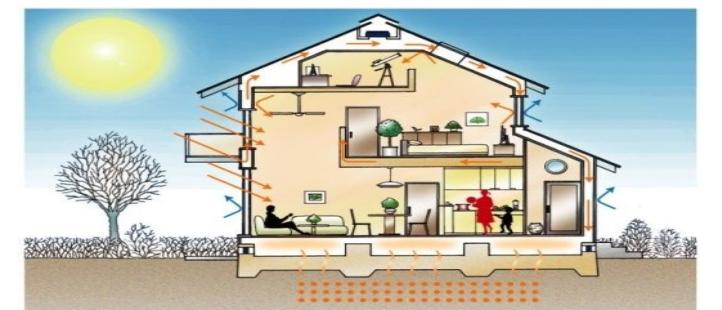

## エアサイクルの家

SYSTEM

部屋ごとの温度差が小さい  
ヒートバリアフリー  
屋根・壁・床下に  
オリジナルの部材とシステム

屋根裏と床下の風窓を 夏は開けて、冬は閉じます。

熱せられた空気は上昇気流となって、小屋裏の気口から屋外に放出されます。また、床下の換気口から取り込んだ風が、床下空間の涼気とともに上昇し、壁内部の温度上昇を軽減してくれます。

小屋裏と床下の換気口を閉じて冷たい外気の侵入を遮断するとともに、断熱気密化された空間をつくります。閉じられた壁・小屋裏・床下の連通空間の中で太陽熱や生活エネルギーによって動く空気の流れにより、建物全体を暖かい空気で包みます。