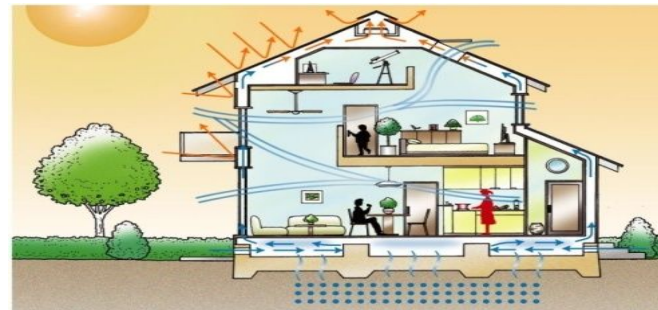

# 完成現場見学会

浦和区岸町 7-6-23 平成 24 年 12 月 15 日 (土) 16 日 (日) AM10:00 から PM4:00

エアサイクル工法・外断熱 この機会にぜひ体験を！！

## エアサイクルの家

SYSTEM

部屋ごとの温度差が小さい  
ヒートバリアフリー  
屋根・壁・床下に  
オリジナルの部材とシステム

屋根裏と床下の風窓を 夏は開けて、冬は閉じます。

熱せられた空気は上昇気流となって、小屋裏の気口から屋外に放出されます。また、床下の換気口から取り込んだ風が、床下空間の涼気とともに上昇し、壁内部の温度上昇を軽減してくれます。

小屋裏と床下の換気口を閉じて冷たい外気の侵入を遮断するとともに、断熱気密化された空間をつくります。閉じられた壁・小屋裏・床下の連通空間の中で太陽熱や生活エネルギーによって動く空気の流れにより、建物全体を暖かい空気で包みます。